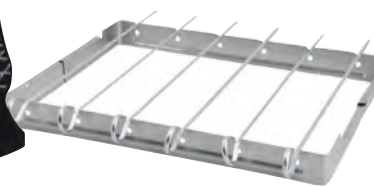

VASSOIO
6 spiedini per barbecue,
DANGRILL

€6,99

BARBECUE A GAS, 4 bruciatori in acciaio inox a regolazione continua,
1 bruciatore laterale, indicatore di temperatura integrato
nel coperchio a doppia parete, area di cottura 64 x 40 cm,
griglia termostatica smaltata, coperture dei bruciatori smaltate,
dim. totali: 135 x 120 x 52, peso 38 Kg, LANDMANN