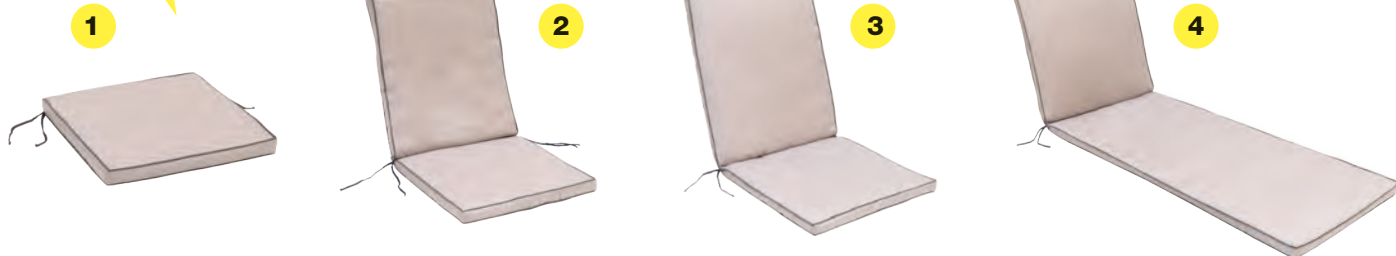

€ 26,90

SEDIA schienale alto con braccioli in legno di acacia FSC richiudibile e reclinabile 5 posizioni 72 x 59 x h 110 cm

€ 44,90

VASSOIO PORTAVIVANDE in legno di acacia FSC, richiudibile 63 x 45 x h 71 cm

€ 24,90

CARRELLO PORTAVIVANDE in legno di acacia FSC, 2 ripiani: vassoio rimovibile + supporto per bottiglie 83 x 57 x h 78 cm

€ 49,90

RELAX PER TUTTI I GUSTI

con i cuscini che rendono le sedute ancora più confortevoli.

1

CUSCINO SEDUTA
sfoderabile,
tessuto poliestere
40 x 40 x h 4 cm

€ 4,90

2

CUSCINO SEDUTA
+ SCHIENALE
sfoderabile,
tessuto poliestere
90 x 40 x h 4 cm

€ 9,90

3

CUSCINO SEDUTA
+ SCHIENALE ALTO
sfoderabile,
tessuto poliestere
120 x 50 x h 4 cm